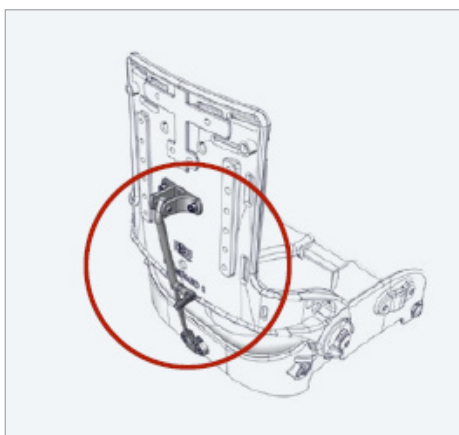

Produktinformation

Ryggförstärkning – Dusch- och toalettstol R82 Flamingo

Ryggförstärkningen till Flamingo har genomgått en produktförbättring. Med detta nya förbättrade ryggförstärkningskit kan ryggen nu fällas framåt helt vid exempelvis transport. Staget monteras på sitsen och kan enkelt lossas vilket gör det möjligt att fälla ryggen.

Detta kit är främst avsedd för Flamingo sits storlek 4 men kan även användas på storlek 3. Passar både på Flamingo och Flamingo high-low.

Utgående modell slutförbrukas och ersätts successivt.

Ryggförstärkning R82 Flamingo
Utgående modell (vä) – Ny modell (hö)